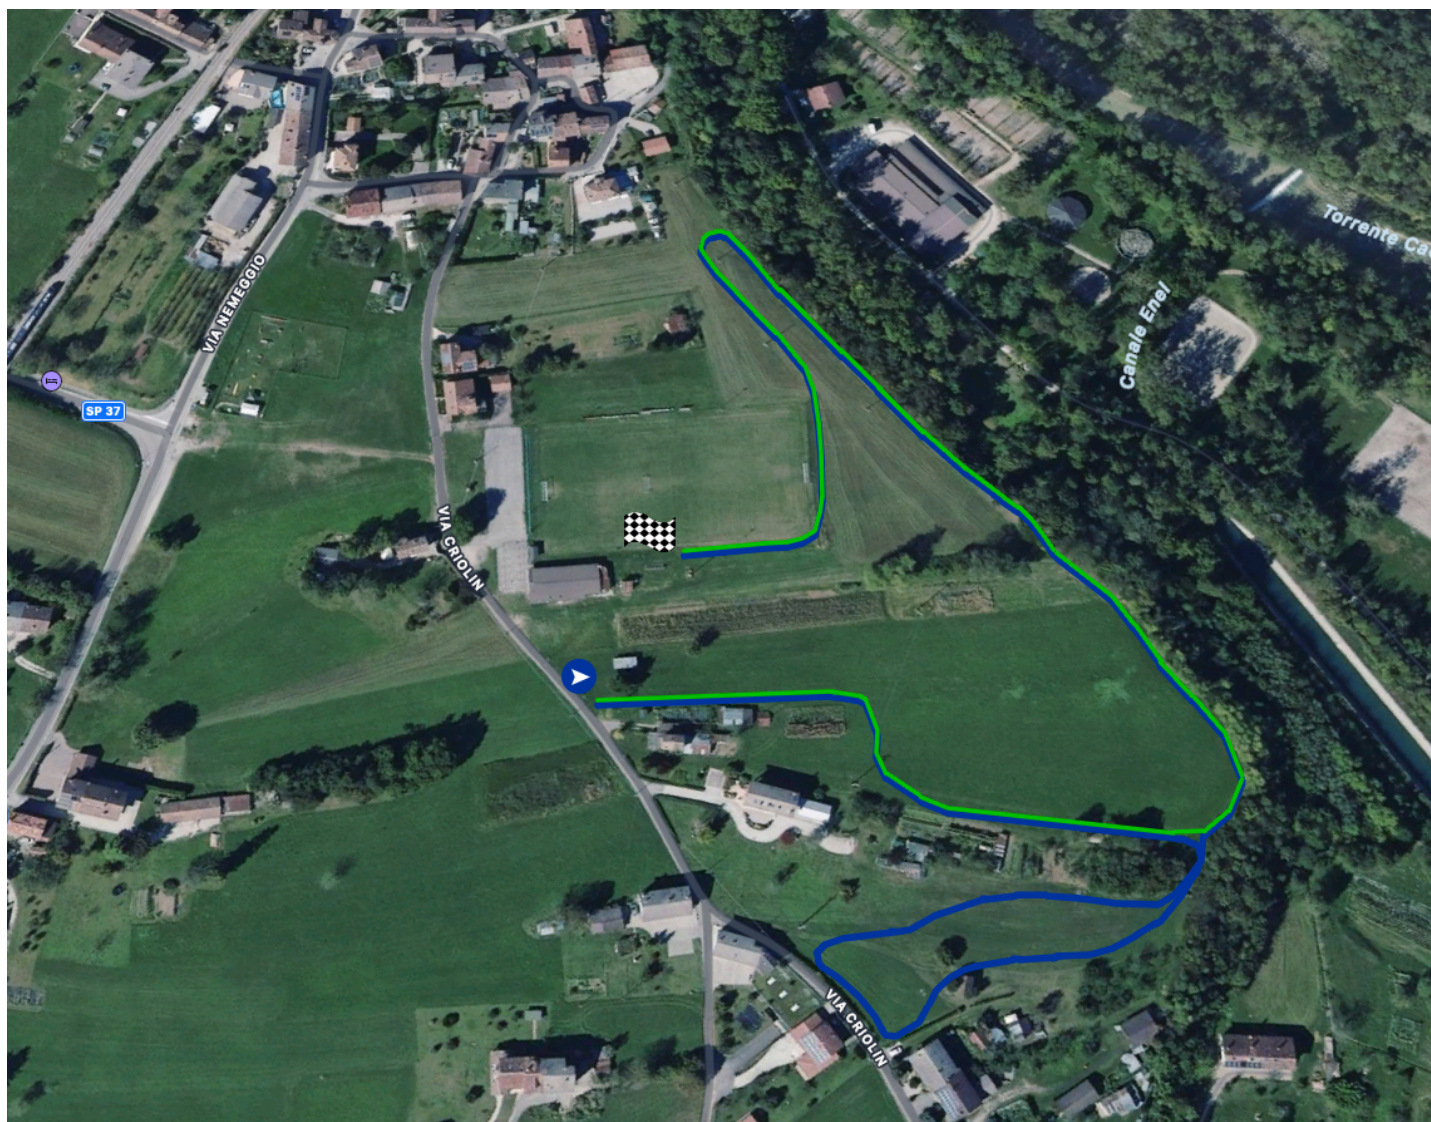

INDICAZIONI 3^ TAPPA CAMPIONATO PROVINCIALE DI CORSA CAMPESTRE

Nemeggio di Feltre (BL) - Campo sportivo
via Criolin

12 novembre 2023

US VIRTUS NEMEGGIO

mappa

- > Da Busche-Belluno: SS50, girare a sinistra su SP37 direzione ZI Villapaiera.
- > Da Feltre-Trento: SS50, girare a destra su SP37 direzione ZI Villapaiera.
- > Da Treviso-Anzù: SP37, oltrepassare la ZI Villapaiera.

percorso

- > (verde) giro corto: 700m
- > (azzurro) giro lungo: 1150m (incluse partenza ed arrivo), 1050m (senza partenza ed arrivo).

tabella giri

CATEGORIA	NUMERO GIRI
Cuccioli F	1 giro piccolo
Cuccioli M	1 giro piccolo
Esordienti F	1 giro piccolo
Esordienti M	1 giro piccolo
Ragazzi F	1 giro grande
Ragazzi M	1 giro grande
Cadetti F	1 giro piccolo + 1 giro grande
Cadetti M	2 giri grandi
Allievi F - Juniores F - Seniores F - Amatori A F - Amatori B F - Veterani A F- Veterani B F	3 giri grandi
Allievi M	3 giri grandi
Amatori B M - Veterani A M - Veterani B M	4 giri grandi
Juniores M - Seniores M - Amatori A M	5 giri grandi