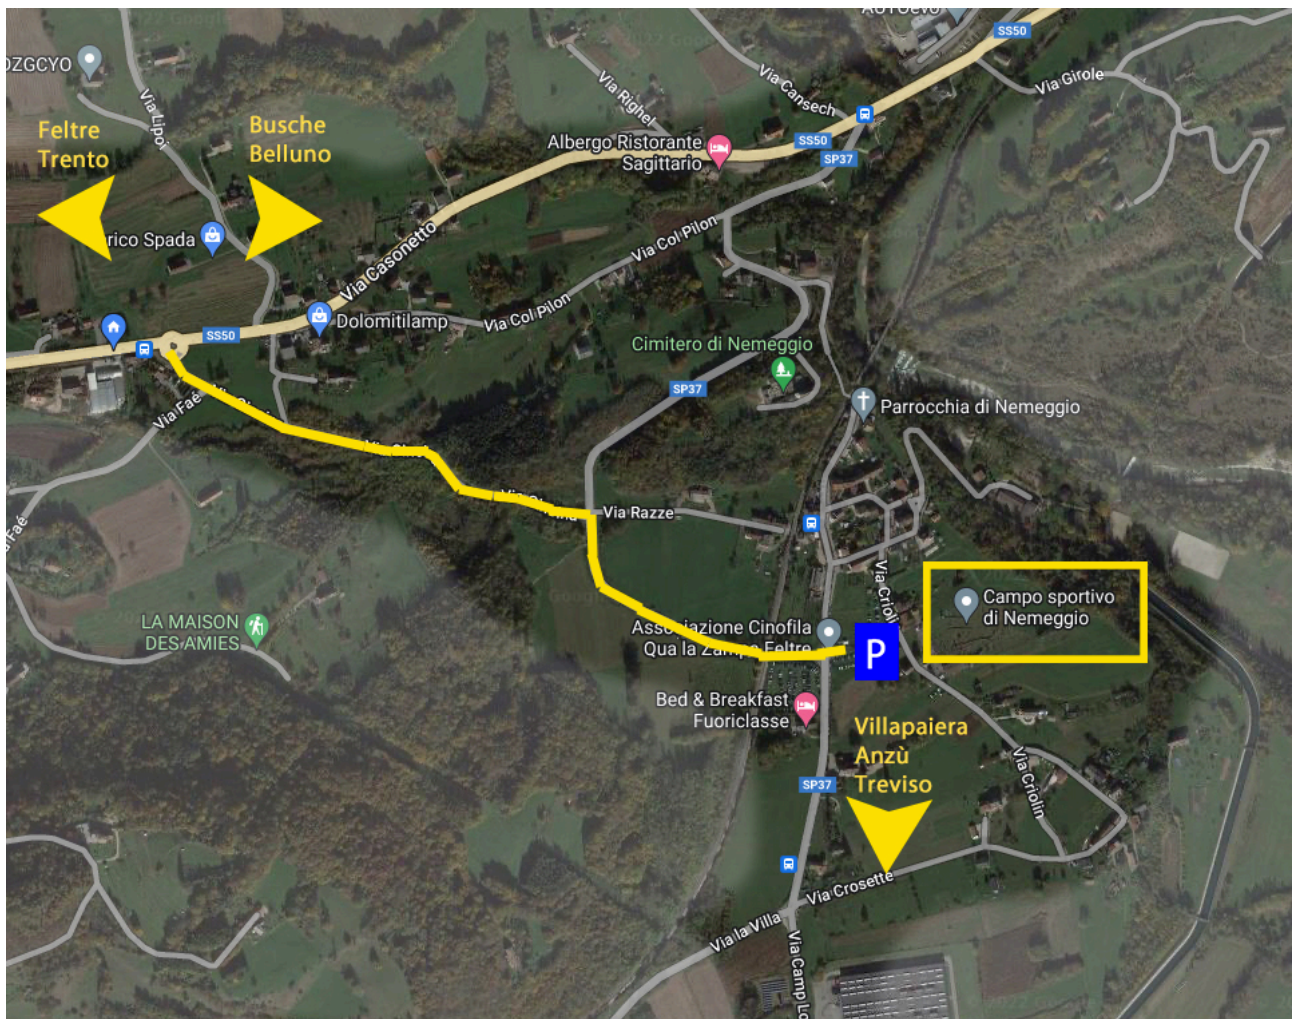

INDICAZIONI 3^ TAPPA CAMPIONATO PROVINCIALE DI CORSA CAMPESTRE

Nemeggio di Feltre (BL) - Campo sportivo
via Criolin

12 novembre 2023

US VIRTUS NEMEGGIO

mappa

- > Da Busche-Belluno: SS50, girare a sinistra su SP37 direzione ZI Villapaiera.
- > Da Feltre-Trento: SS50, girare a destra su SP37 direzione ZI Villapaiera.
- > Da Treviso-Anzù: SP37, oltrepassare la ZI Villapaiera.

percorso

- > (verde) giro corto: 700m
- > (azzurro) giro lungo: 1150m (incluse partenza ed arrivo), 1050m (senza partenza ed arrivo).

tabella giri

CATEGORIA	NUMERO GIRI
Cuccioli F	1 giro piccolo
Cuccioli M	1 giro piccolo
Esordienti F	1 giro piccolo
Esordienti M	1 giro piccolo
Ragazzi F	1 giro grande
Ragazzi M	1 giro grande
Cadetti F	1 giro piccolo + 1 giro grande
Cadetti M	2 giri grandi
Allievi F - Juniores F - Seniores F - Amatori A F - Amatori B F - Veterani A F- Veterani B F	3 giri grandi
Allievi M	3 giri grandi
Amatori B M - Veterani A M - Veterani B M	4 giri grandi
Juniores M - Seniores M - Amatori A M	5 giri grandi