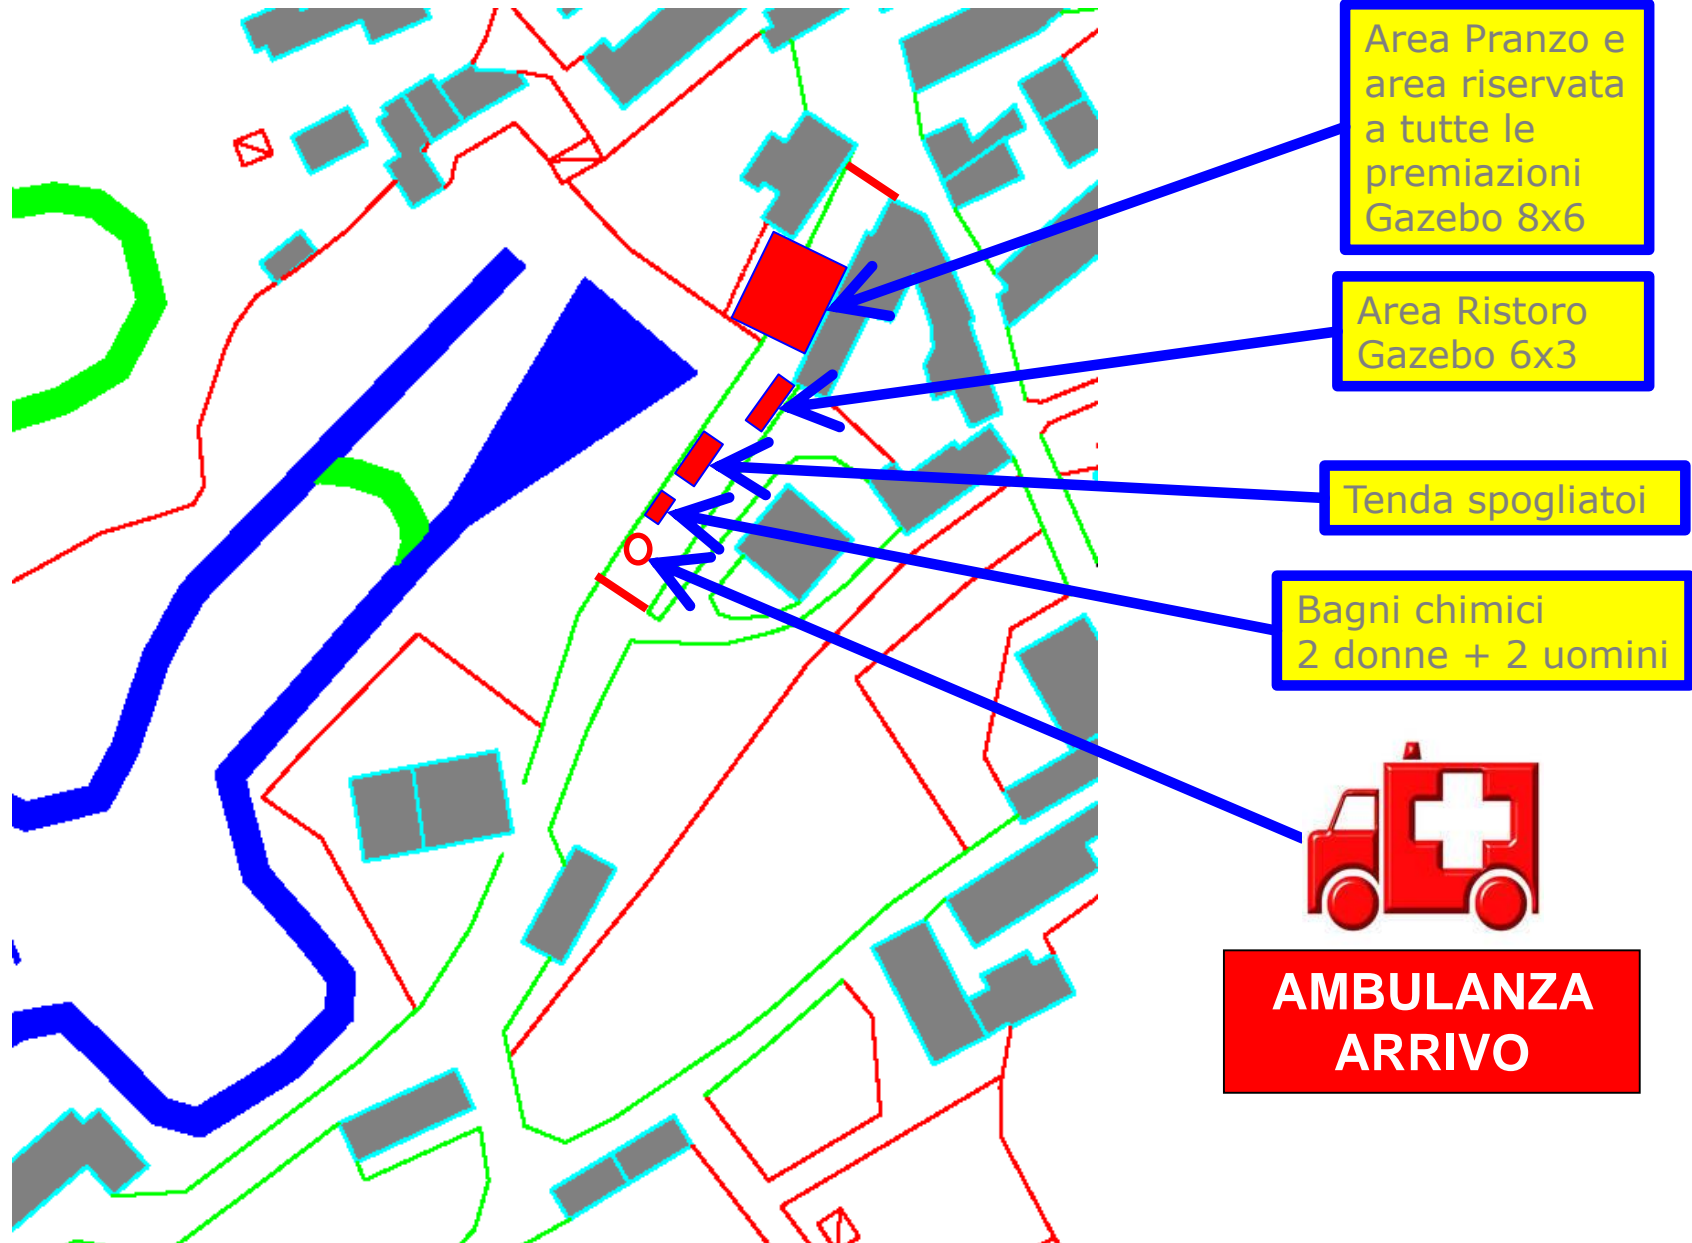

Organizzazione domenica 13/11/2016

RONCHENA

Area cambio percorso corto e lungo

Segreteria e promozione gioco scacchi

Arrivo Gara

Partenza Gara

Gazebo giudici di gara

Gazebo consegna pettorali e spunta

Area cambio giri multipli

Organizzazione domenica 13/11/2016

Organizzazione domenica 13/11/2016

Organizzazione domenica 13/11/2016

Strada chiusa dalle
ore 6,00 del giorno
13/11/2016 alle ore
16,00 del
13/11/2016