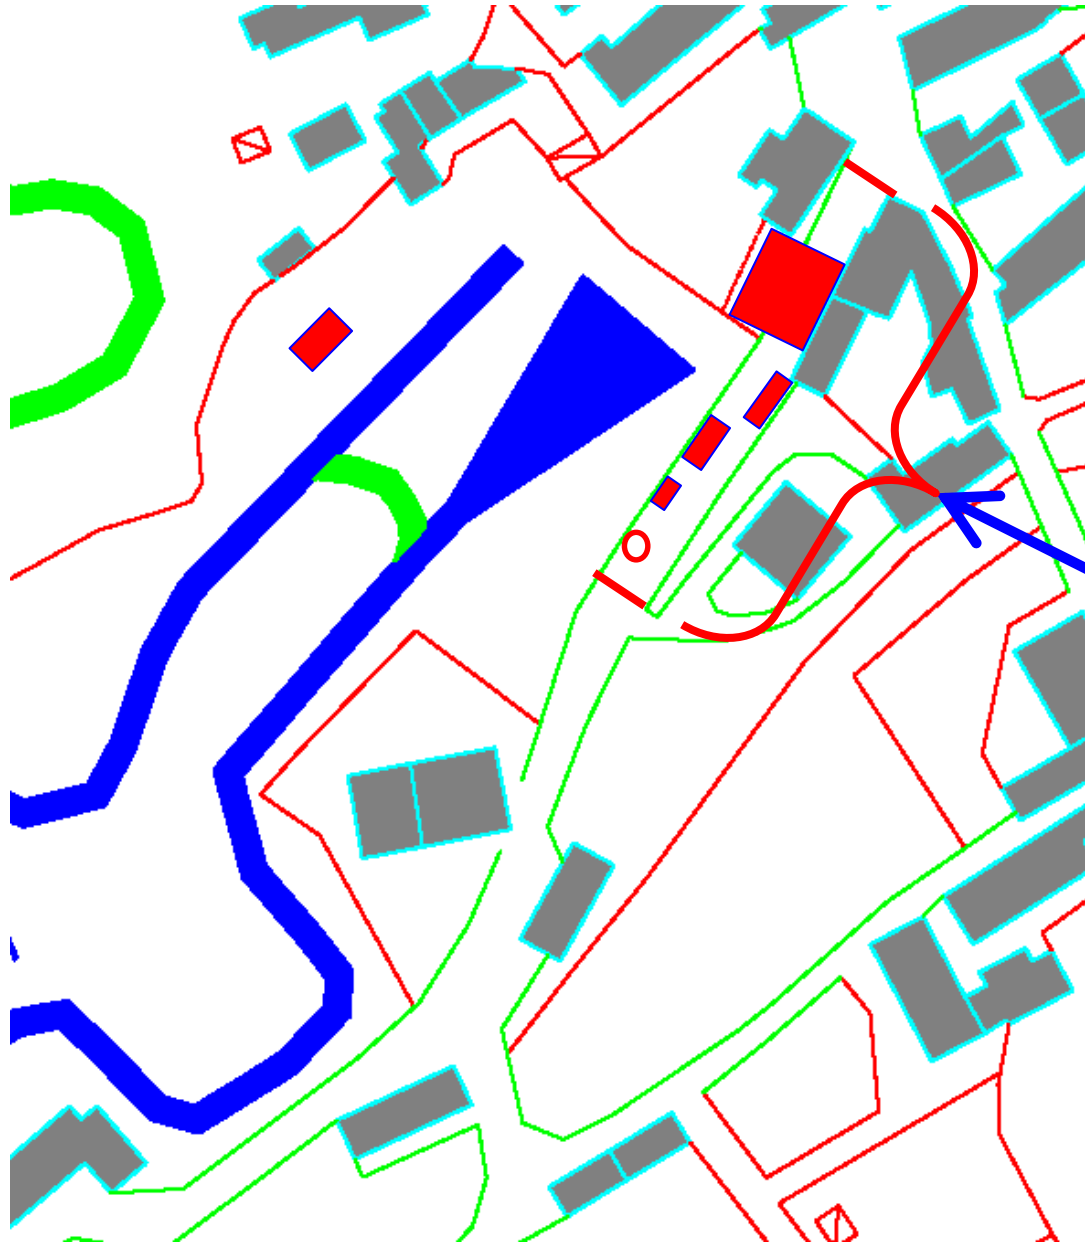

Organizzazione domenica 13/11/2016

RONCHENA

Area cambio percorso corto e lungo

Segreteria e promozione gioco scacchi

Arrivo Gara

Partenza Gara

Gazebo giudici di gara

Gazebo consegna pettorali e spunta

Area cambio giri multipli

Organizzazione domenica 13/11/2016

Organizzazione domenica 13/11/2016

Organizzazione domenica 13/11/2016

Strada chiusa dalle
ore 6,00 del giorno
13/11/2016 alle ore
16,00 del
13/11/2016