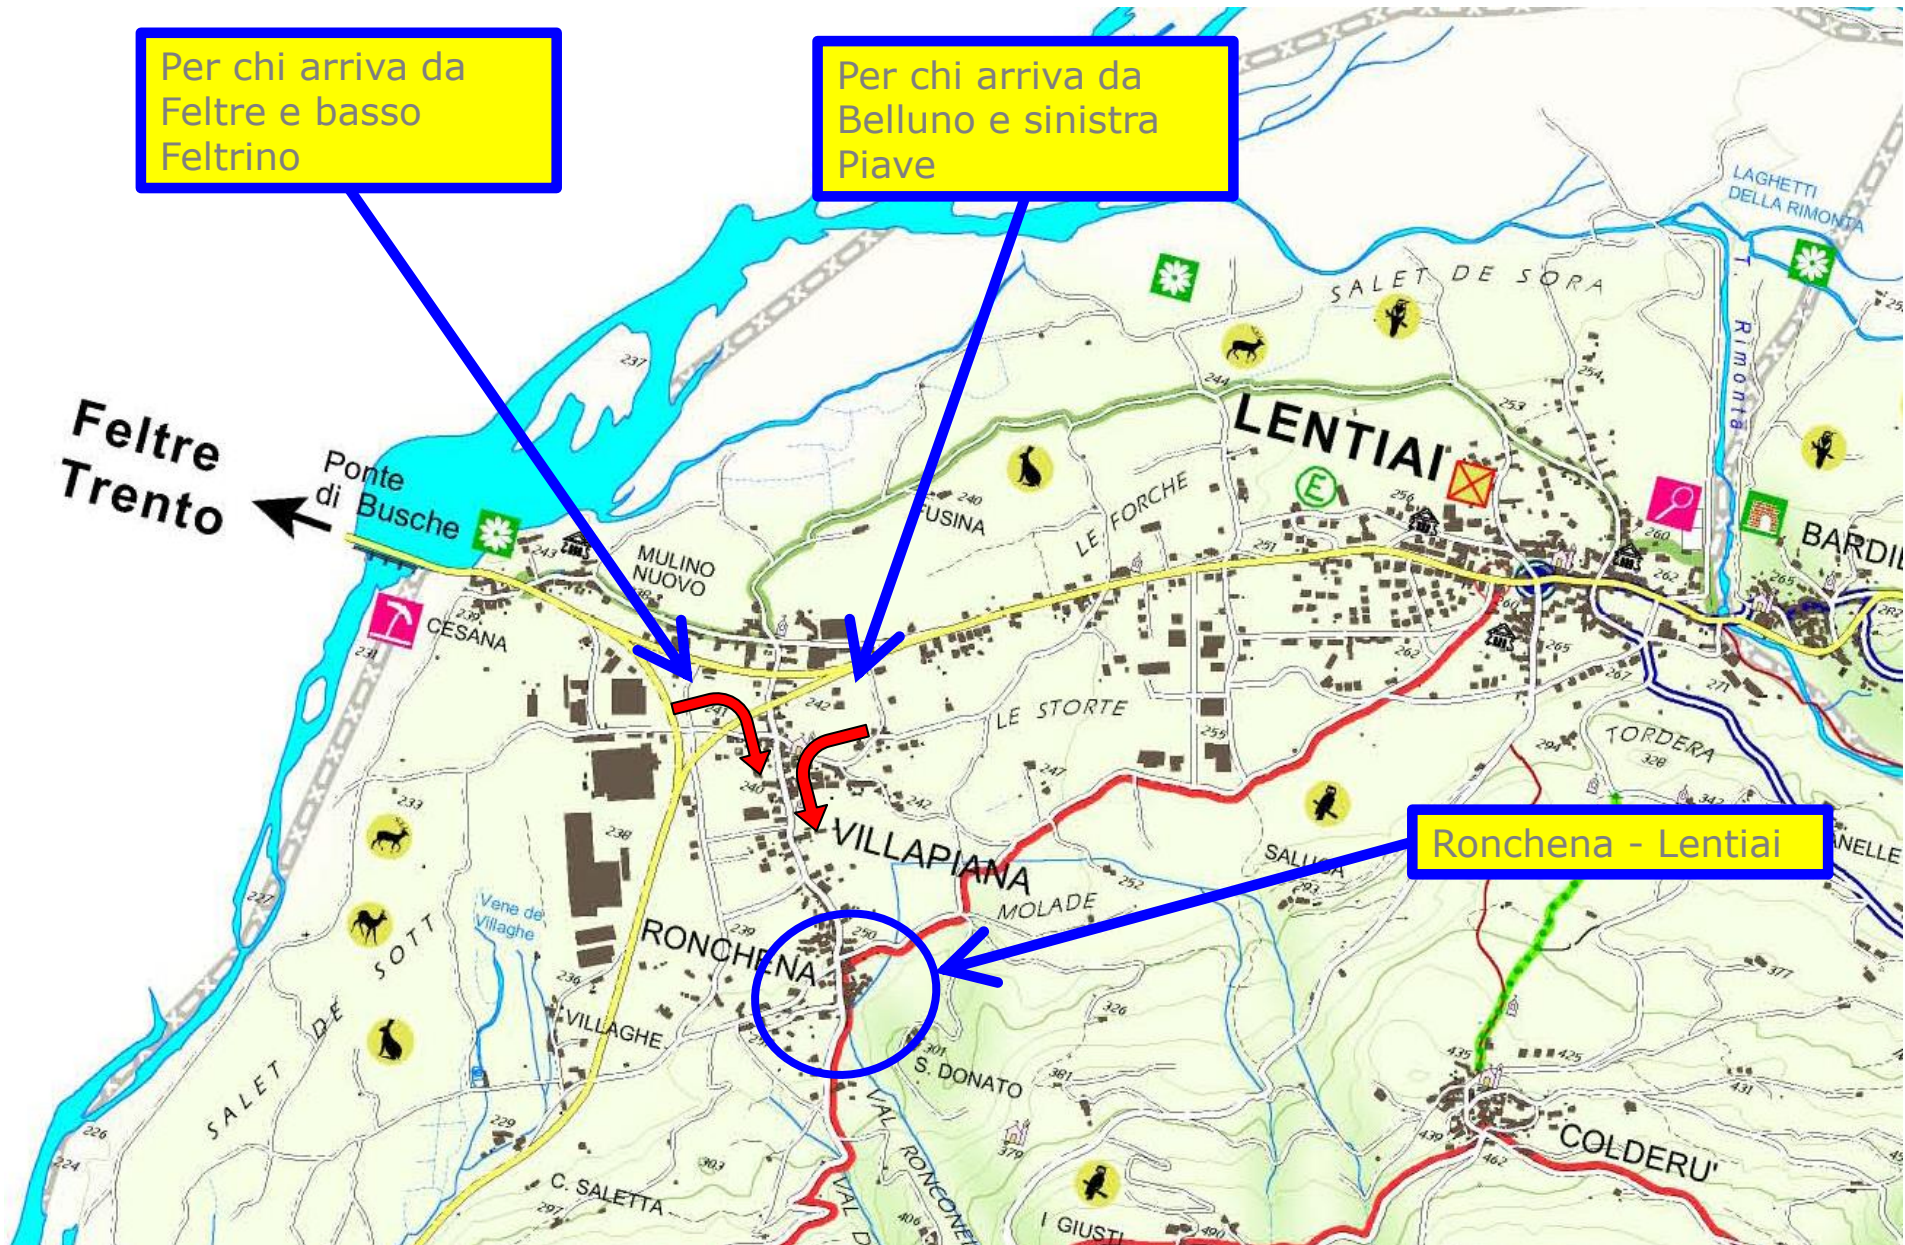

***Gran Premio Provinciale Csi
di Corsa Campestre 2016
RONCHENA***

Gruppo Frazionale Ronchena (Lentiai)

13 novembre 2016

COME ARRIVARE

Organizzazione domenica 13/11/2016

Parcheggi

Organizzazione domenica 13/11/2016

Area cambio giri multipli

Organizzazione domenica 13/11/2016

Organizzazione domenica 13/11/2016

Organizzazione domenica 13/11/2016

Strada chiusa dalle
ore 6,00 del giorno
13/11/2016 alle ore
16,00 del
13/11/2016