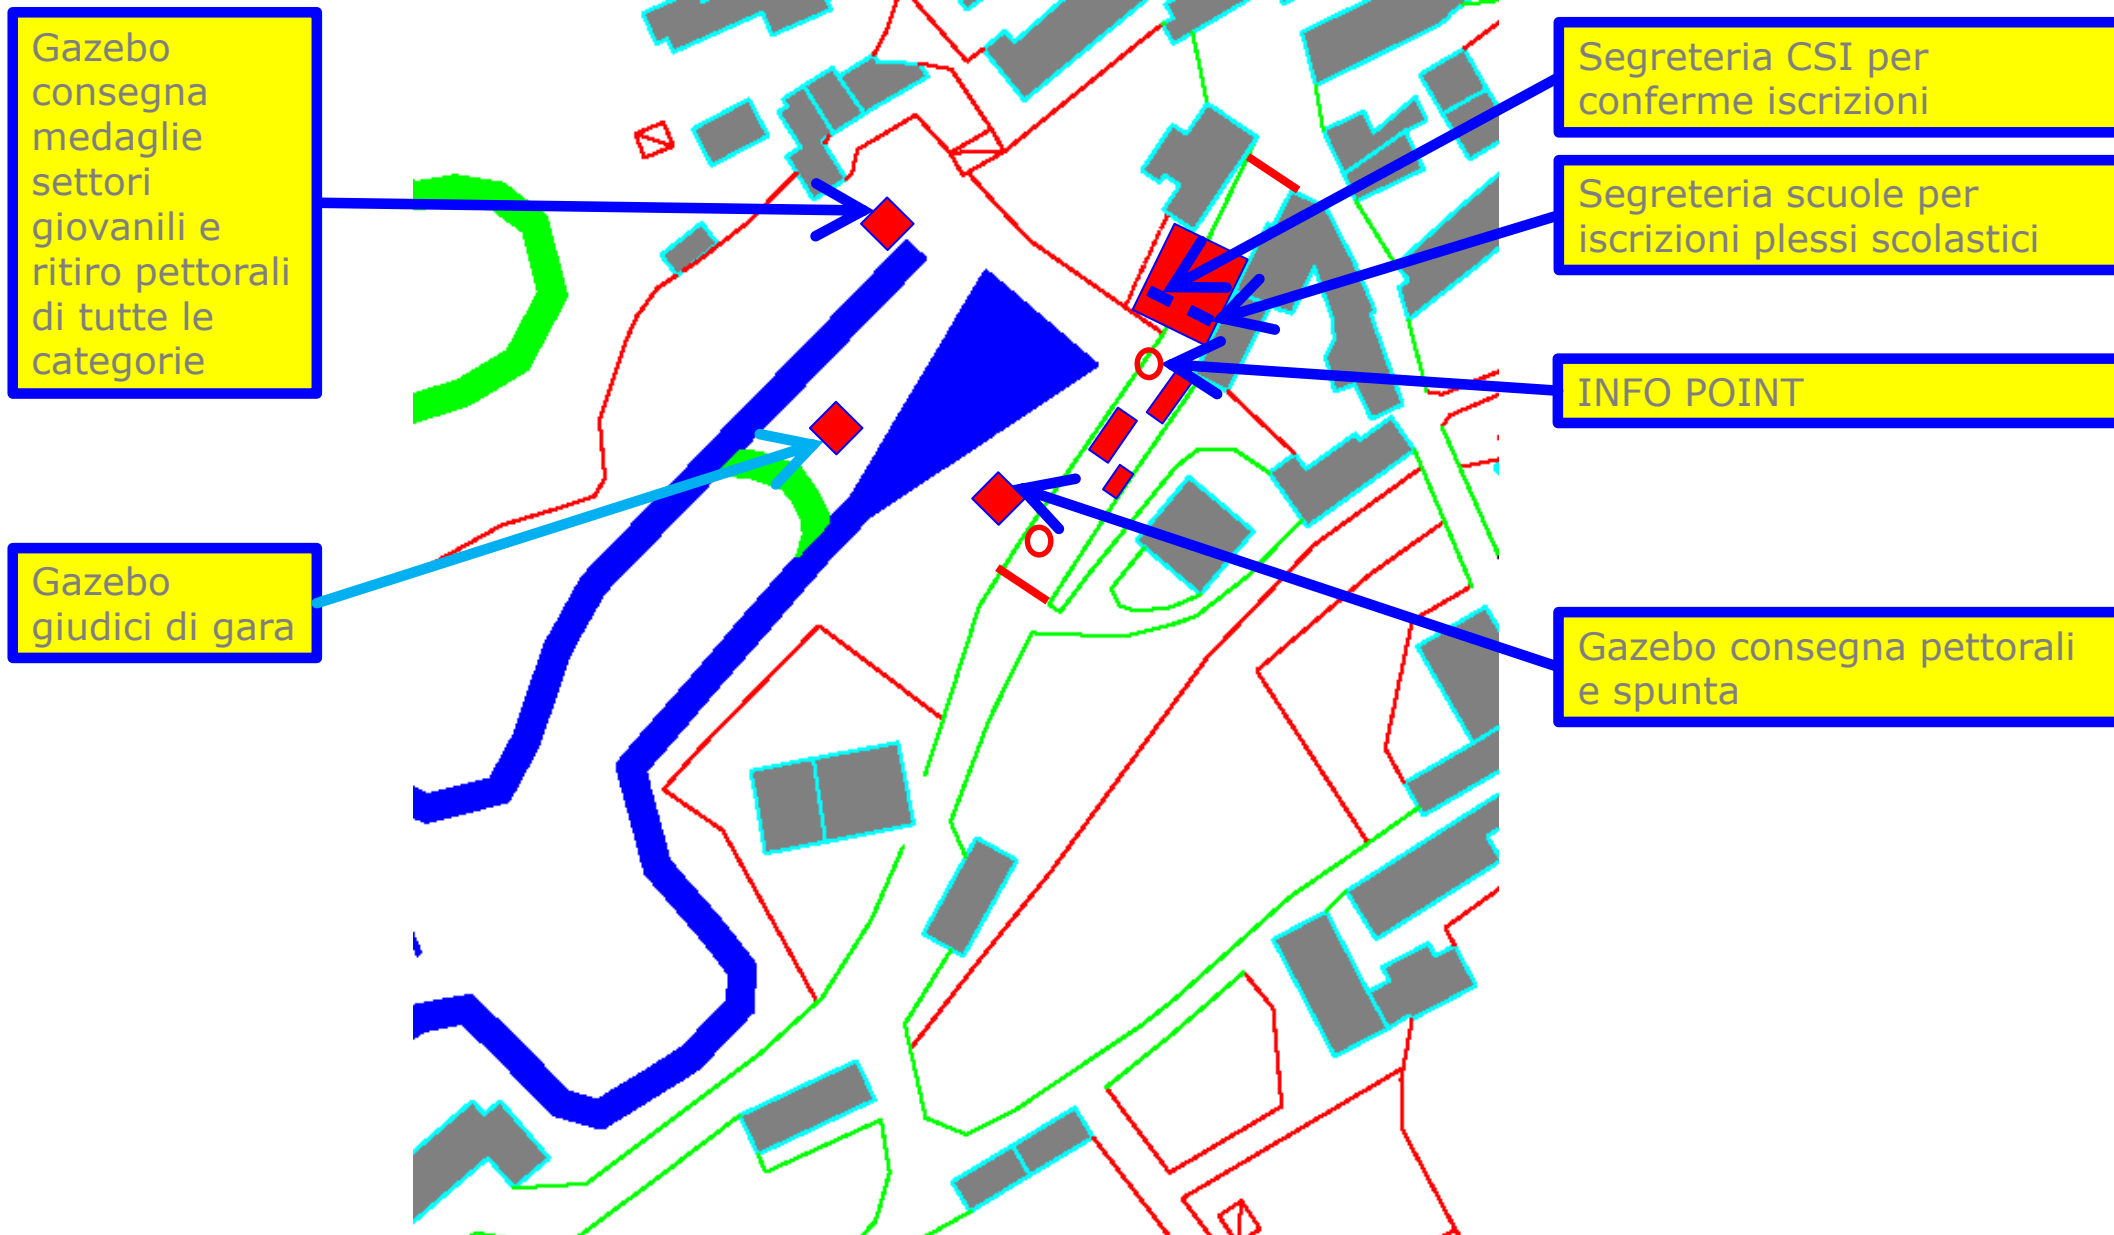

Organizzazione domenica 13/11/2016

RONCHENA

Area cambio percorso corto e lungo

Segreteria e promozione gioco scacchi

Arrivo Gara

Partenza Gara

Gazebo giudici di gara

Gazebo consegna pettorali e spunta

Area cambio giri multipli

Organizzazione domenica 13/11/2016

Organizzazione domenica 13/11/2016

Organizzazione domenica 13/11/2016

Strada chiusa dalle
ore 6,00 del giorno
13/11/2016 alle ore
16,00 del
13/11/2016