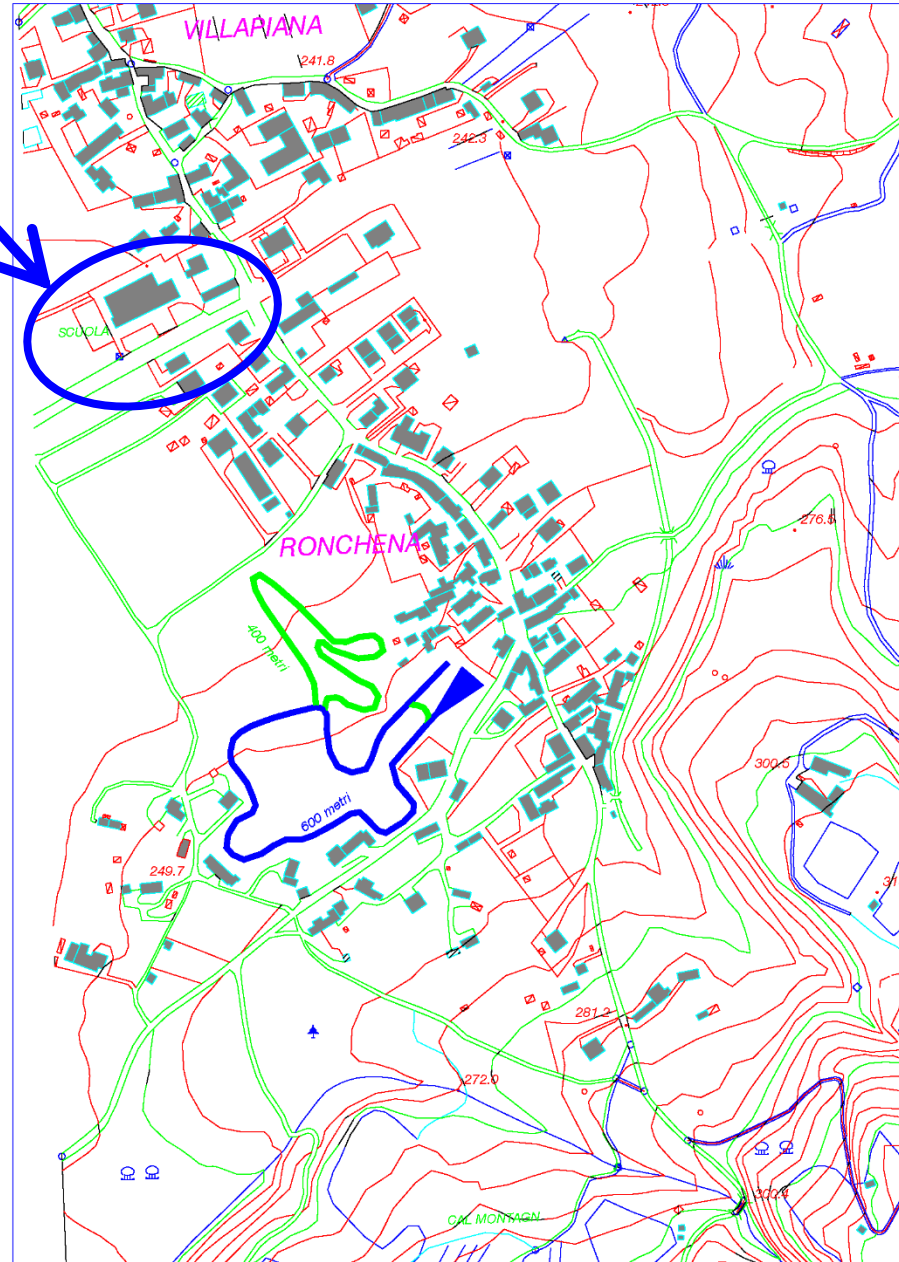

***Gran Premio Provinciale Csi
di Corsa Campestre 2016
RONCHENA***

Gruppo Frazionale Ronchena (Lentiai)

13 novembre 2016

COME ARRIVARE

Organizzazione domenica 13/11/2016

Parcheggi

Organizzazione domenica 13/11/2016

Giro Piccolo	BLU	600 metri
Giro grande	BLU + VERDE	1000 metri

CAMPESTRE RONCHENA 2016

FEMMINE	ANNI	METRI	GIRI
CUCCIOLI	2008 - 2009	600	1 PICCOLO
ESORDIENTI	2006 - 2007	600	1 PICCOLO
RAGAZZI	2004 - 2005	1000	1 GRANDE
CADETTI	2002 - 2003	1600	1 GRANDE 1 PICCOLO
ALLIEVI	2000 - 2001	2600	1 GIRO PICCOLO (1° giro) 2 GIRI GRANDI
JUNIORES	1998 - 1999		
SENIORES	1982 - 1997		
AMATORI "A"	1972 - 1981		
AMATORI "B"	1962 - 1971		
VETERANI	1961 e precedenti		

Organizzazione domenica 13/11/2016

RONCHENA

Area cambio percorso corto e lungo

Segreteria e promozione gioco scacchi

Arrivo Gara

Partenza Gara

Gazebo giudici di gara

Gazebo consegna pettorali e spunta

Area cambio giri multipli

Organizzazione domenica 13/11/2016

Organizzazione domenica 13/11/2016

Organizzazione domenica 13/11/2016

Strada chiusa dalle
ore 6,00 del giorno
13/11/2016 alle ore
16,00 del
13/11/2016