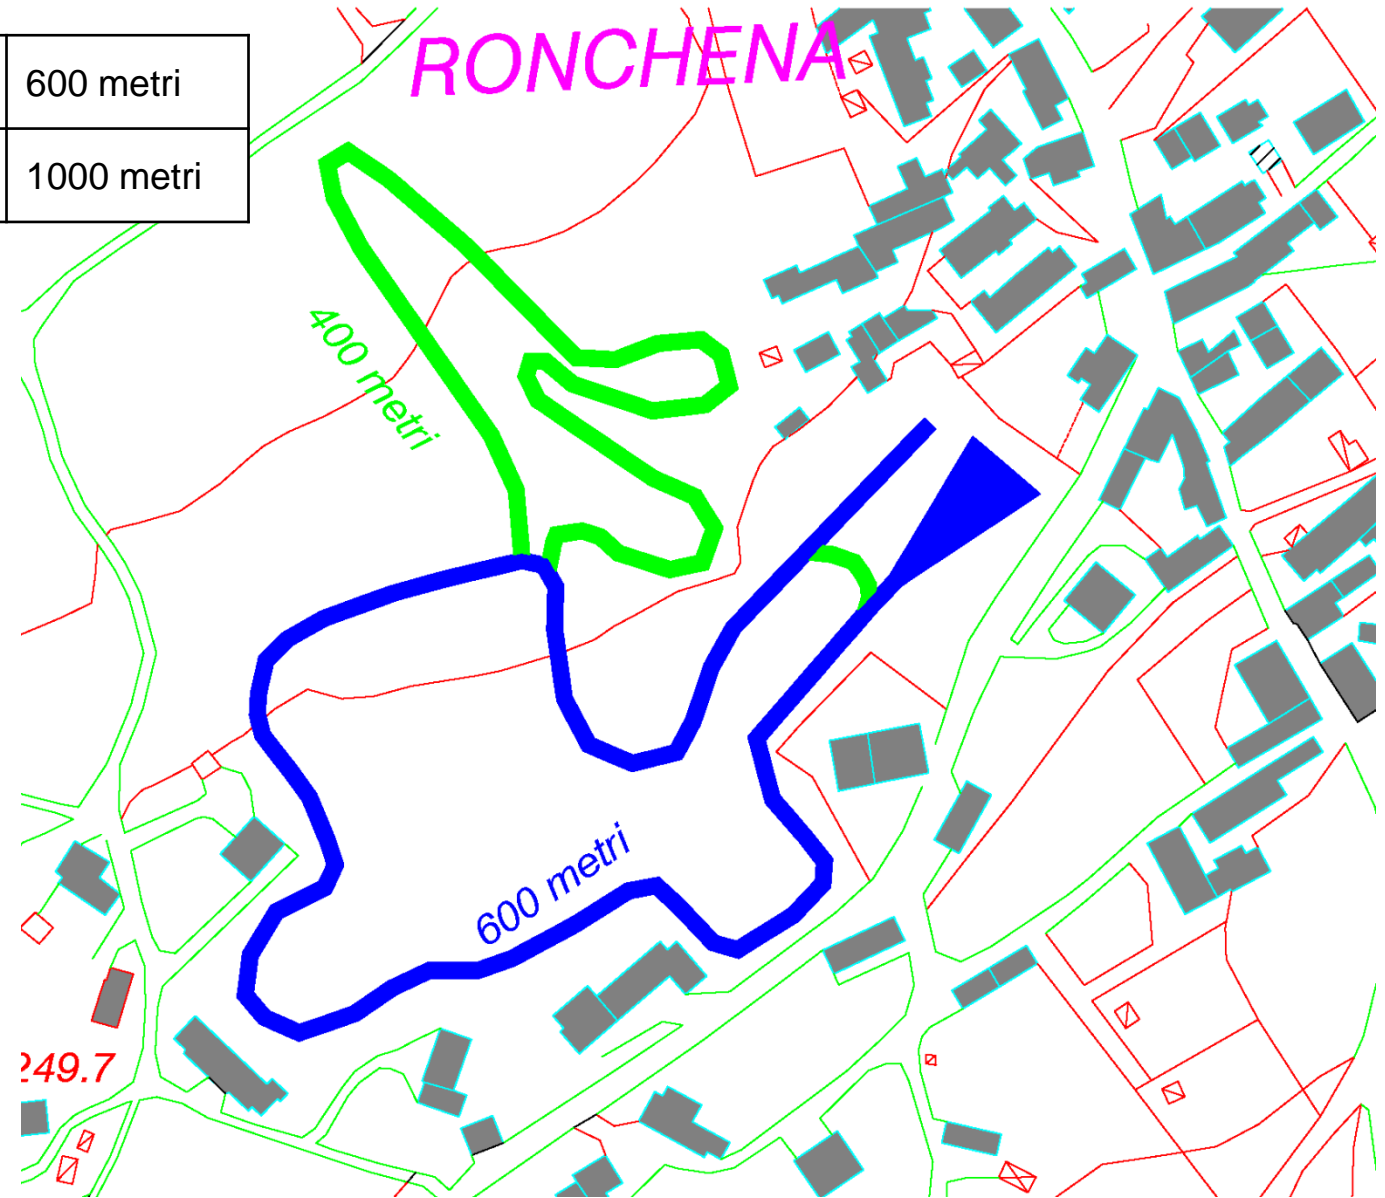

***Gran Premio Provinciale Csi
di Corsa Campestre 2016
RONCHENA***

Gruppo Frazionale Ronchena (Lentiai)

13 novembre 2016

COME ARRIVARE

Organizzazione domenica 13/11/2016

Parcheggi

Organizzazione domenica 13/11/2016

Giro Piccolo	BLU	600 metri
Giro grande	BLU + VERDE	1000 metri

CAMPESTRE RONCHENA 2016

FEMMINE	ANNI	METRI	GIRI
CUCCIOLI	2008 - 2009	600	1 PICCOLO
ESORDIENTI	2006 - 2007	600	1 PICCOLO
RAGAZZI	2004 - 2005	1000	1 GRANDE
CADETTI	2002 - 2003	1600	1 GRANDE 1 PICCOLO
ALLIEVI	2000 - 2001	2600	1 GIRO PICCOLO (1° giro) 2 GIRI GRANDI
JUNIORES	1998 - 1999		
SENIORES	1982 - 1997		
AMATORI "A"	1972 - 1981		
AMATORI "B"	1962 - 1971		
VETERANI	1961 e precedenti		

Organizzazione domenica 13/11/2016

RONCHENA

Area cambio percorso corto e lungo

Segreteria e promozione gioco scacchi

Arrivo Gara

Partenza Gara

Gazebo giudici di gara

Gazebo consegna pettorali e spunta

Area cambio giri multipli

Organizzazione domenica 13/11/2016

Organizzazione domenica 13/11/2016

Organizzazione domenica 13/11/2016

Strada chiusa dalle
ore 6,00 del giorno
13/11/2016 alle ore
16,00 del
13/11/2016