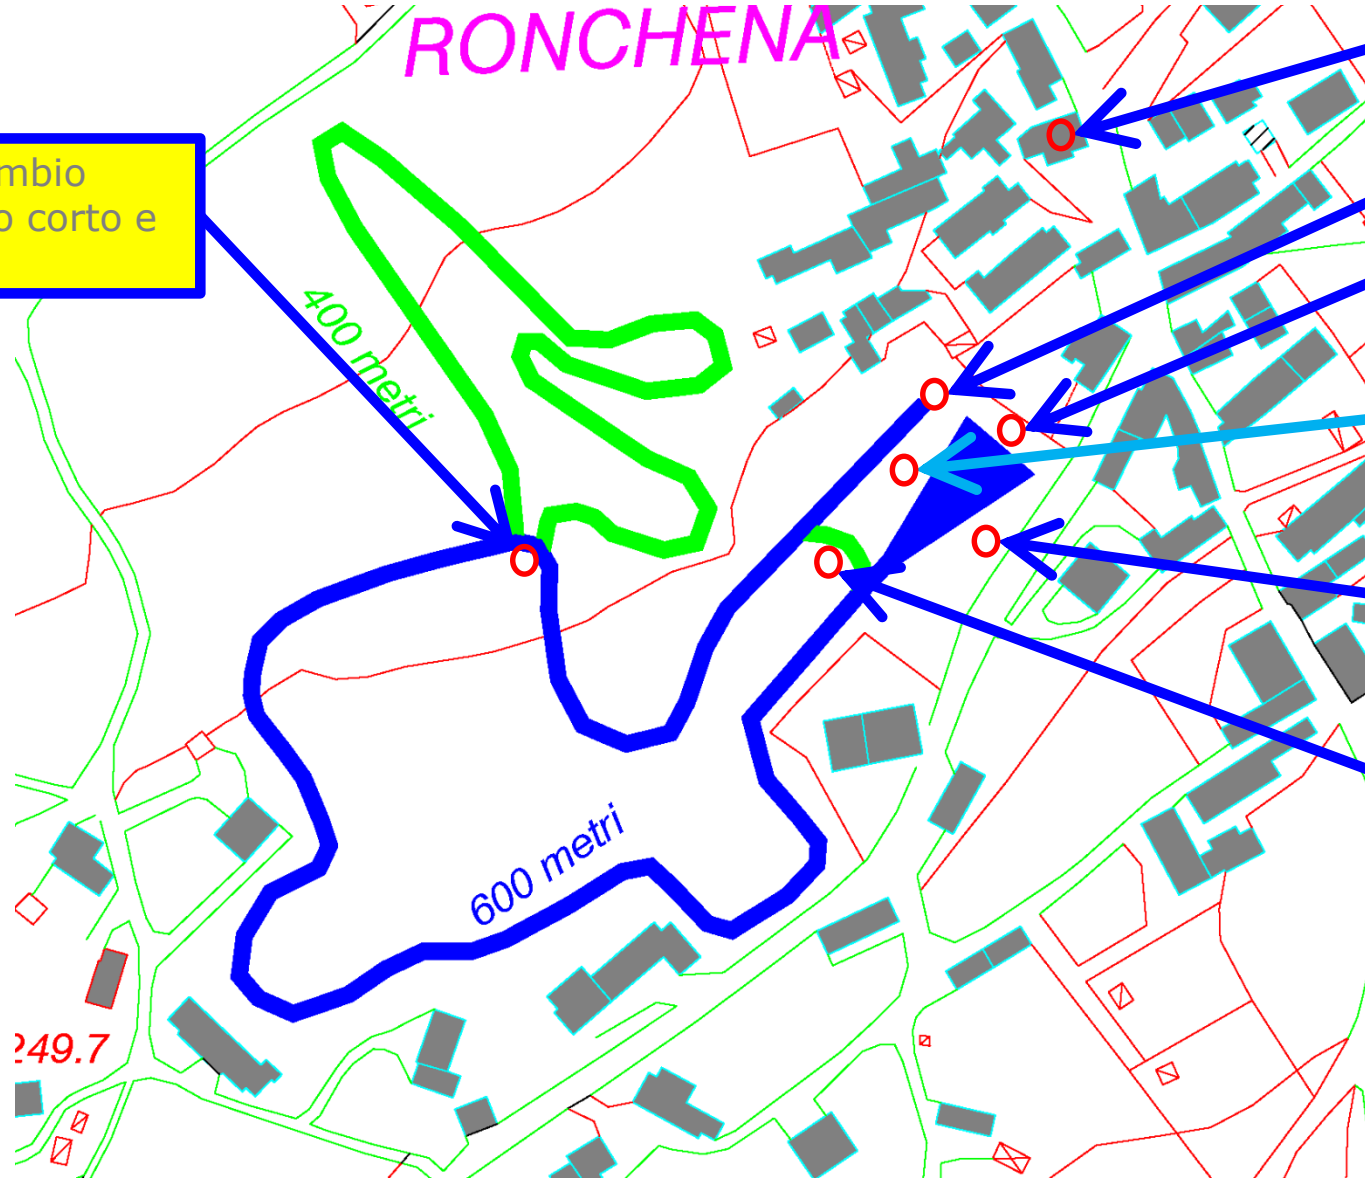

***Gran Premio Provinciale Csi
di Corsa Campestre 2016
RONCHENA***

Gruppo Frazionale Ronchena (Lentiai)

13 novembre 2016

COME ARRIVARE

Organizzazione domenica 13/11/2016

Parcheggi

Organizzazione domenica 13/11/2016

Giro Piccolo	BLU	600 metri
Giro grande	BLU + VERDE	1000 metri

CAMPESTRE RONCHENA 2016

FEMMINE	ANNI	METRI	GIRI
CUCCIOLI	2008 - 2009	600	1 PICCOLO
ESORDIENTI	2006 - 2007	600	1 PICCOLO
RAGAZZI	2004 - 2005	1000	1 GRANDE
CADETTI	2002 - 2003	1600	1 GRANDE 1 PICCOLO
ALLIEVI	2000 - 2001	2600	1 GIRO PICCOLO (1° giro) 2 GIRI GRANDI
JUNIORES	1998 - 1999		
SENIORES	1982 - 1997		
AMATORI "A"	1972 - 1981		
AMATORI "B"	1962 - 1971		
VETERANI	1961 e precedenti		

Organizzazione domenica 13/11/2016

RONCHENA

Area cambio percorso corto e lungo

Segreteria e promozione gioco scacchi

Arrivo Gara

Partenza Gara

Gazebo giudici di gara

Gazebo consegna pettorali e spunta

Area cambio giri multipli

Organizzazione domenica 13/11/2016

Organizzazione domenica 13/11/2016

Organizzazione domenica 13/11/2016

Strada chiusa dalle
ore 6,00 del giorno
13/11/2016 alle ore
16,00 del
13/11/2016