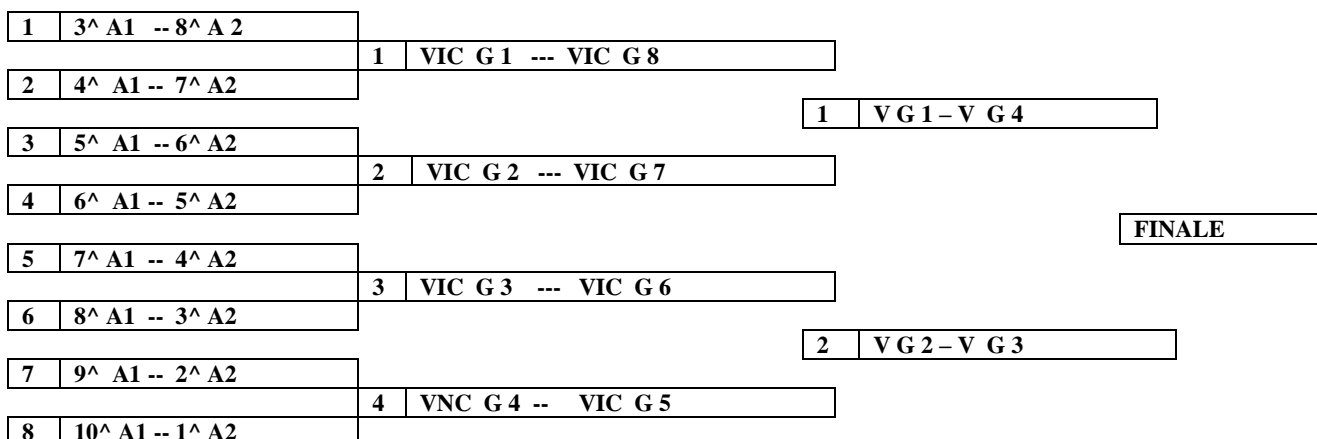

Tra vincente coppa disciplina e la migliore classificata di A1 tra le escluse dalla Coppa CSI 3° Trofeo Fratelli Brambilla

PROGRAMMA FASI REGIONALI

Gara 1A	Padova B	Belluno A	Comitato PD	19/20 maggio
Gara 2A	Belluno A	Verona A	Comitato BL	26/27 maggio
Gara 3A	Verona A	Padova B	Comitato VR	02/03 giugno

Girone B *Presso il:*

Gara 4B	Verona B	Padova A	Comitato VR	19/20 maggio
Gara 5B	Padova A	Belluno B	Comitato PD	26/27 maggio
Gara 6B	Belluno B	Verona B	Comitato BL	02/03 giugno

Le vincenti dei gironi A e B si qualificheranno per la finale regionale
La vincente della finale regionale parteciperà alle Finali Nazionali

COPPA VENETO

Padova - Verona - Belluno

Girone C *Presso il:*

Gara 7C	Verona	Padova	Comitato VR	19/20 maggio
Gara 8C	Padova	Belluno	Comitato PD	26/27 maggio
Gara 9C	Belluno	Verona	Comitato BL	02/03 giugno

Coppa CSI “3° Trofeo Enrico Brambilla” con gli Ottavi di Finale, campo squadra A1.

Nel caso la vincitrice della Coppa Disciplina sia tra queste squadre sarà esclusa e viene recuperata la 1^ esclusa della serie A1 o A2.

Belluno 10 aprile 2018

Giudice Sportivo CT CSI di Belluno